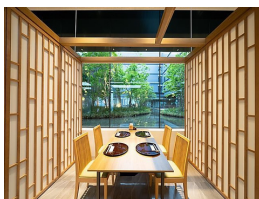

知的夢工房

娯楽会開催のお知らせ

7月の定例会は娯楽会で、今回もお昼の食事会です。
日時等は下記のとおりです。会場の「千山万水（せんざんばんすい）」はアミュプラザ9階なので、市内の眺望景観が素晴らしく、ゆっくり食しながらのご歓談を楽しめます。
皆さん、ご参加よろしくお願いたします。

日時：令和6年7月6日（土） 13時00分～

会場：和風料理「九州創作 千山万水（せんざんばんすい）」

住所：熊本市西区春日 3-15-26
熊本駅隣接 アミュプラザ9階
電話：096-324-1003

費用：3500円コースを予約してます。（飲み代は別途）

問い合わせ幹事：淵上（09015186818）・中村
参加申込は、6月30日（日）までお願いします。